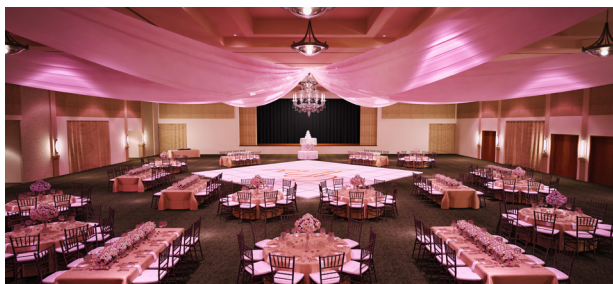

TAMPA'S PREMIER EVENT VENUE

522 N Howard Ave • Tampa, FL 33606

813-769-4799

info@bgfjcc.com

522 N Howard Ave • Tampa, FL 33606

813-769-4799
info@bgfjcc.com

Room	Square Feet	Banquet	Reception	Theater	Classroom	Boardroom	U-Shape
Armory Ballroom	8450	575	1200	1080	378	288	270
Armory I	1230	80	175	165	54	48	45
Armory II	1400	80	200	165	54	48	45
Armory III	1260	80	175	165	54	48	45
Armory IV	1200	80	175	165	54	48	45
Armory V	1400	80	200	165	54	48	45
Armory VI	1240	80	175	165	54	48	45
Hesterly Salon	2730	-	500	-	-	-	-
Tent Area	10,800	900	1350	1350	600	360	308